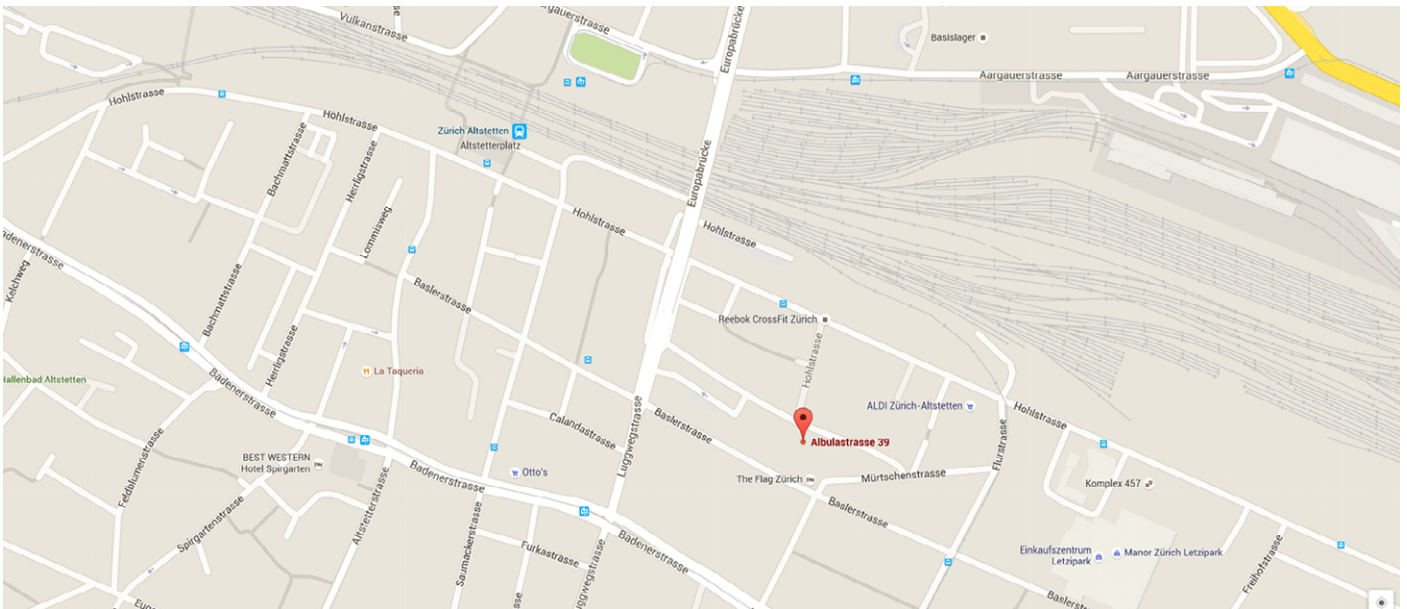

Google-Koordinaten: 47°23'16.02"N,8° 29'38.13"E

ÖV:

SBB Bahnhof Zürich-Altstetten > von dort ca. 5 min zu Fuss.

ZVV Bus 31 aus Richtung Stadtmitte > Haltestelle Luggwegstrasse (Hohlstrasse), von dort ca. 3 min zu Fuss.

ZVV Tram 2 > Haltestelle Kappeli (Badenerstrasse), von dort ca. 5 min zu Fuss.

MIV:

Bitte beachten: Es stehen leider keine Besucher-Parkplätze zur Verfügung.

Unberechtigtes Parkieren auf Mieterparkplätzen am Haus bitte vermeiden.

Im 500 Meter entfernten Parkhaus des Einkaufszentrums Letzipark kann bis zu 3 Stunden kostenlos geparkt werden. Parkieren in der blauen Zone ist unter der Europabrücke Luggwegstrasse/Hohlstrasse und an der Buckhauserstrasse zwischen Baslerstrasse und Badenerstrasse möglich.